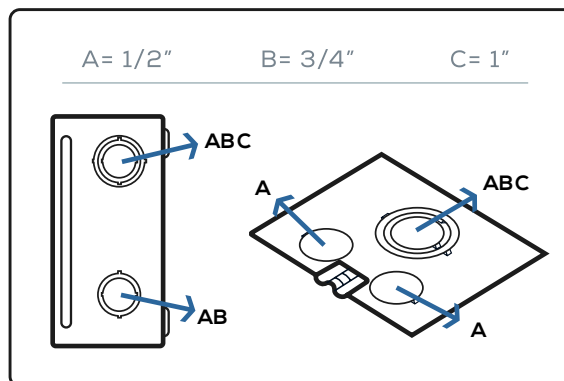

DIMENSIONES DE DISCOS PARA DUCTOS

EMPAQUE: Caja de cartón corrugado (63cm x 34.5 cm x 19 cm)
24 piezas por caja.