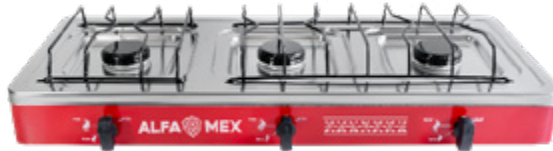

- Largo: **74 cm**
- Ancho: **30 cm**
- Alto: **12.5 cm**
- Peso: **3111.4 g**

- Válvula de seguridad

Colores:

NOM

612

Pintura electrostática y
cubierta de acero inoxidable

- Largo: **74 cm**
- Ancho: **30 cm**
- Alto: **12.5 cm**
- Peso: **3111.4 g**

- Válvula de seguridad

Colores:

NOM

613

Cuerpo y cubierta
de acero inoxidable