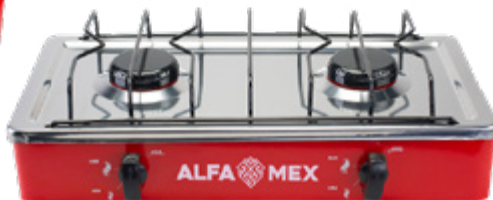

NOM

4RIV-XBB

- Cubierta de acero inoxidable
- Encendido: **Eléctrico con botón**
- Rejilla: **Acero porcelanizado**
- Gas: **L.P.** Presión: **2.75 kPa**
- Cuatro quemadores porcelanizados:
 - 4 Quemadores **rápidos**

NOM

4RIV-IXM

- Cubierta de acero inoxidable
- Encendido: **Eléctrico con botón**
- Rejilla: **Acero porcelanizado**
- Gas: **L.P.** Presión: **2.75 kPa**
- Cuatro quemadores de aluminio:
 - 1 Quemador **rápido**
 - 2 Quemadores **semi-rápidos**
 - 1 Quemador **auxiliar**

- Largo: **47 cm**
- Ancho: **24 cm**
- Alto: **12.5 cm**
- Peso: **1850 g**

- Válvula de seguridad

Colores:

NOM

304

Pintura electrostática y
cubierta de acero inoxidable

- Largo: **47 cm**
- Ancho: **24 cm**
- Alto: **12.5 cm**
- Peso: **1850 g**