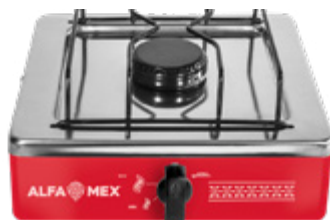

- Largo: **27 cm**
- Ancho: **27 cm**
- Alto: **12.5 cm**
- Peso: **1160 g**

- Válvula de seguridad

NOM

604

Pintura electrostática y
cubierta de acero inoxidable

- Largo: **27 cm**
- Ancho: **27 cm**
- Alto: **12.5 cm**
- Peso: **1160 g**

- Válvula de seguridad

Colores:

NOM

608

Cuerpo y cubierta
de acero inoxidable