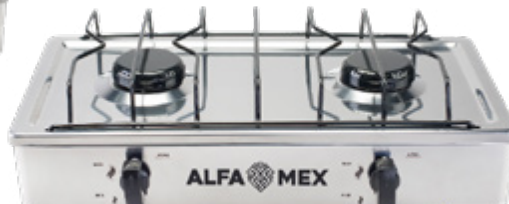

308

Cuerpo y cubierta
de acero inoxidable